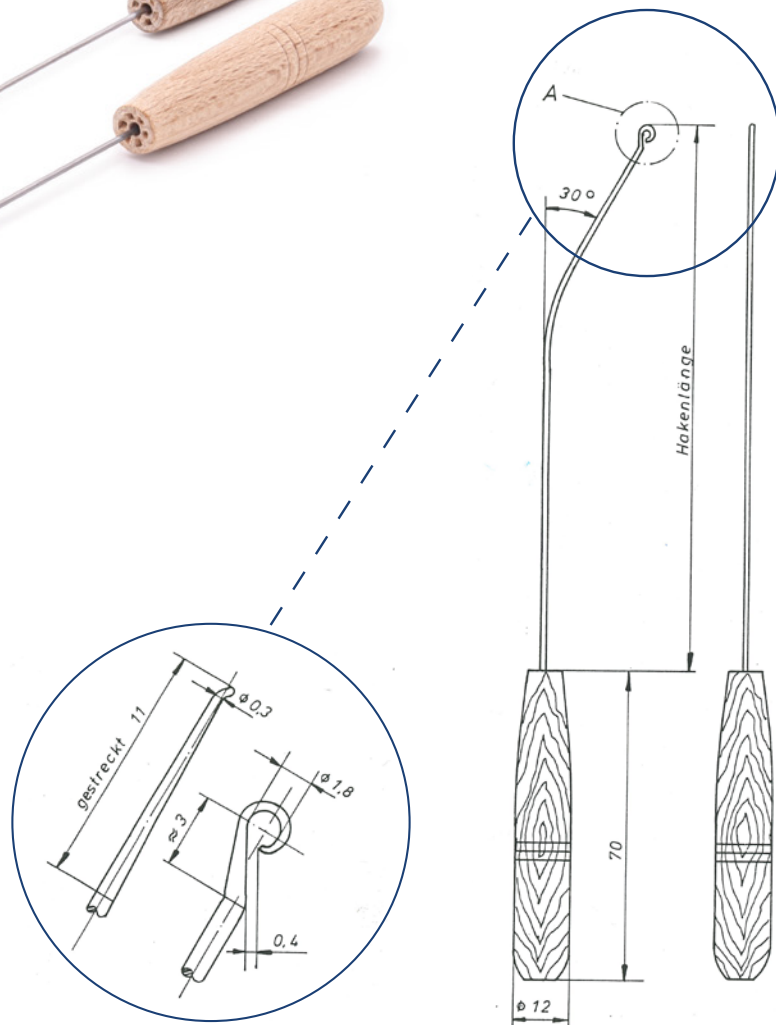

steintex Einziehhaken

in rund und flach aus Federbandstahl

steintex Drawing-in Hook

in round and flat spring band steel

Typen und Maße Types and Dimensions

Artikel Nr. Article No.	Typ Type	Hakenlänge Hook length	Draht Ø (mm) Wire Ø (mm)	Drahtfläche Wire area
20410300	flach flat	170	1,2	0,9x1,3
20410301	flach flat	150	1,1	0,8x1,3
20410302	flach flat	130	1,1	0,8x1,3
20410303	flach flat	110	1,1	0,8x1,3
20410304	flach flat	90	1,0	0,7x1,3
20410305	flach flat	70	1,0	0,7x1,3
20410306	flach flat	135	0,8	0,6x0,9
20410308	rund round	170	1,2	/
20410309	rund round	150	1,1	/
20410310	rund round	130	1,0	/
20420310	rund round	125	0,8	/
20410311	rund round	110	1,1	/
20410312	rund round	90	1,0	/
20420313	rund round	70	1,0	/
20410314	rund, gerade round, straight	160	1,0	/
20410315	rund, abgewinkelt round, angled	120	0,8	/
20410320	rund round	180	1,2	/
20410321	rund round	175	1,5	/
20410322	flach flat	150	1,4	1,1x1,6
20450348	rund, gerade round, straight	35	1,1	/