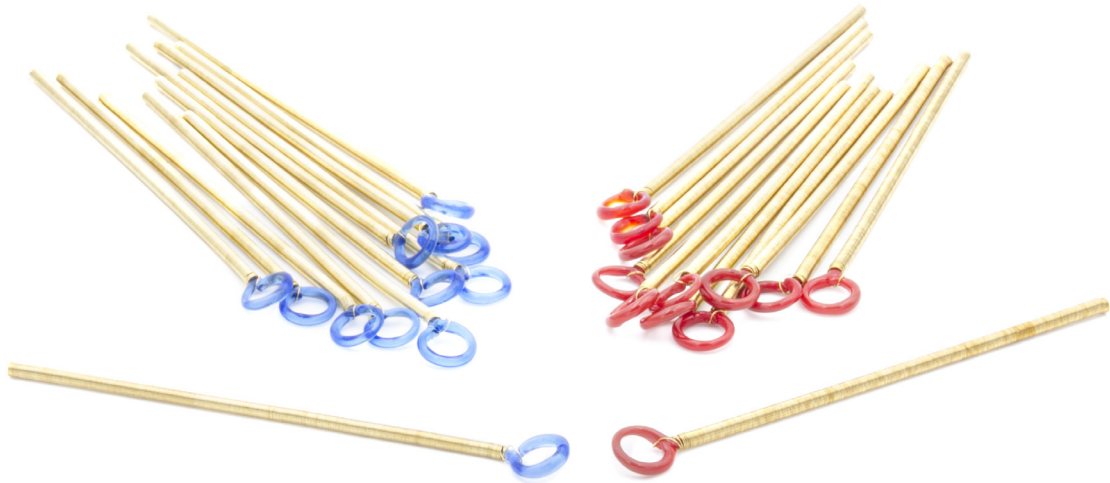

Stahlwürmchen rostfrei Stainless Steel Shuttle Springs

Artikel Nr. Article No.	Piton Farbe Piton Color	Draht-Ø (mm) Wire-Ø (mm)	Länge (mm) Lenght (mm)
20103270	weiß white	0,25	60
20103280	amethyst amethyst	0,24	60
20103290	grün green	0,23	60
20103300	schwarz black	0,22	60
20103310	gelb yellow	0,21	60
20103320	rot red	0,20	60
20103330	amethyst amethyst	0,19	60
20103340	kristall crystal	0,18	60
20103350	orange orange	0,17	60
20103360	grün green	0,16	60
20103370	schwarz black	0,15	60
20103380	gelb yellow	0,14	60
20103390	kristall crystal	0,13	60
20103400	amethyst amethyst	0,12	60
20103410	dunkelblau darkblue	0,11	60
20103420	weiß white	0,10	60

steintex Würmchen

aus Klaviersaitendraht, rostfrei- oder Messingdraht

steintex Shuttle Springs

made of Music Wire, stainless- or brass wire

Messingwürmchen Brass Shuttle Springs

Artikel Nr. Article No.	Piton Farbe Piton Color	Draht-Ø (mm) Wire-Ø (mm)	Länge (mm) Lenght (mm)
20101050	schwarz black	0,35	57
20101060	amethyst amethyst	0,31	57
20101070	weiß white	0,28	55
20101080	schwarz black	0,26	52
20101090	gelb yellow	0,24	52
20101100	grün green	0,22	52
20101110	kristall crystal	0,20	52
20101120	rot red	0,18	52
20101130	amethyst amethyst	0,17	52
20101140	weiß white	0,16	52
20101150	blau blue	0,15	52
20101160	orange orange	0,14	52
20101170	grün green	0,13	52
20101180	blau blue	0,12	52
20101190	weiß white	0,11	52
20101200	schwarz black	0,10	52