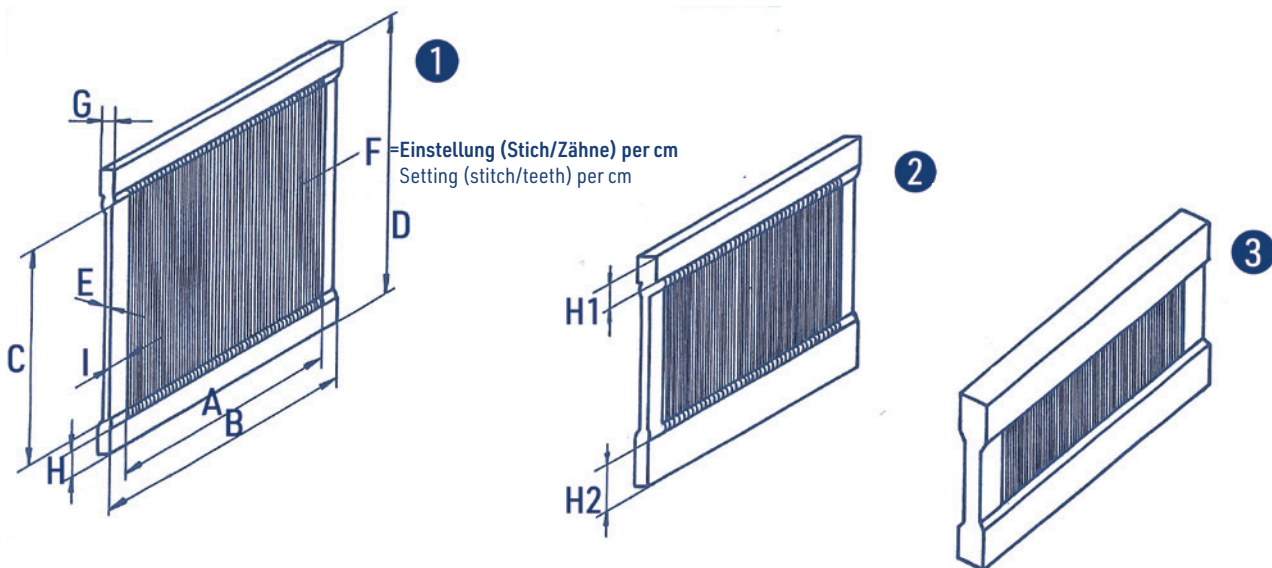

steintex Webblatt (Riet)

für Nadelautomaten, herkömmliche Webstühle und Scheermaschinen

steintex Reed

for needle looms, traditional looms and warping machines

Bitte tragen Sie die gewünschten Maße ein Please enter the required dimensions