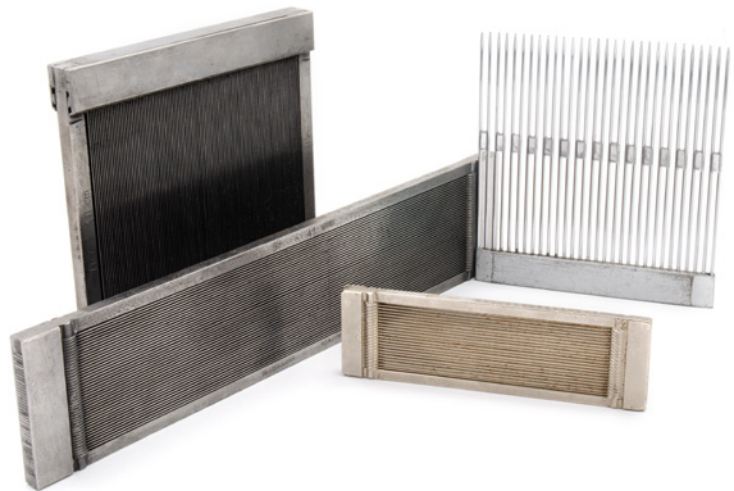

steintex Webblatt (Riet)

für Nadelautomaten, herkömmliche Webstühle und Scheermaschinen

steintex Reed

for needle looms, traditional looms and warping machines

Bitte tragen Sie die gewünschten Maße ein Please enter the required dimensions